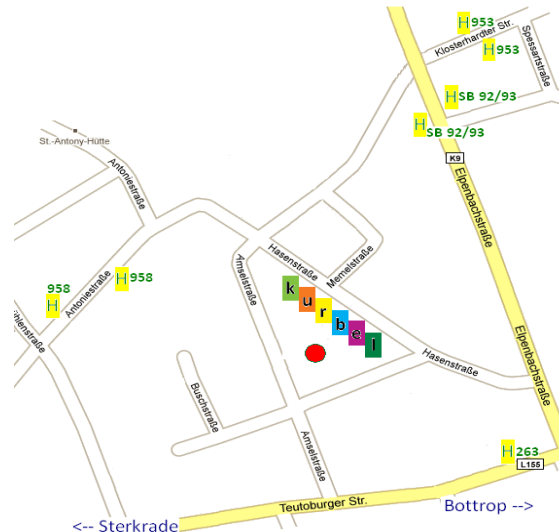

0208 / 99 424 - 24

s.jansen@die-kurbel-oberhausen.de

Hier finden Sie uns

die kurbel
Kath. Jugendwerk Oberhausen gGmbH
Hasenstraße 15
46119 Oberhausen
0208 / 99 424 -10
www.die-kurbel-oberhausen.de

BUS	Haltestelle
Niederflurbus 263 Richtung Essen Boyer Str.	Hasenstraße
Niederflurbus SB93 Richtung Taunusstraße	Klosterhardter Straße
Niederflurbus SB92 Richtung Falkestraße	Klosterhardter Straße
Niederflurbus 953 Richtung Spechtstraße	Klosterhardter Straße